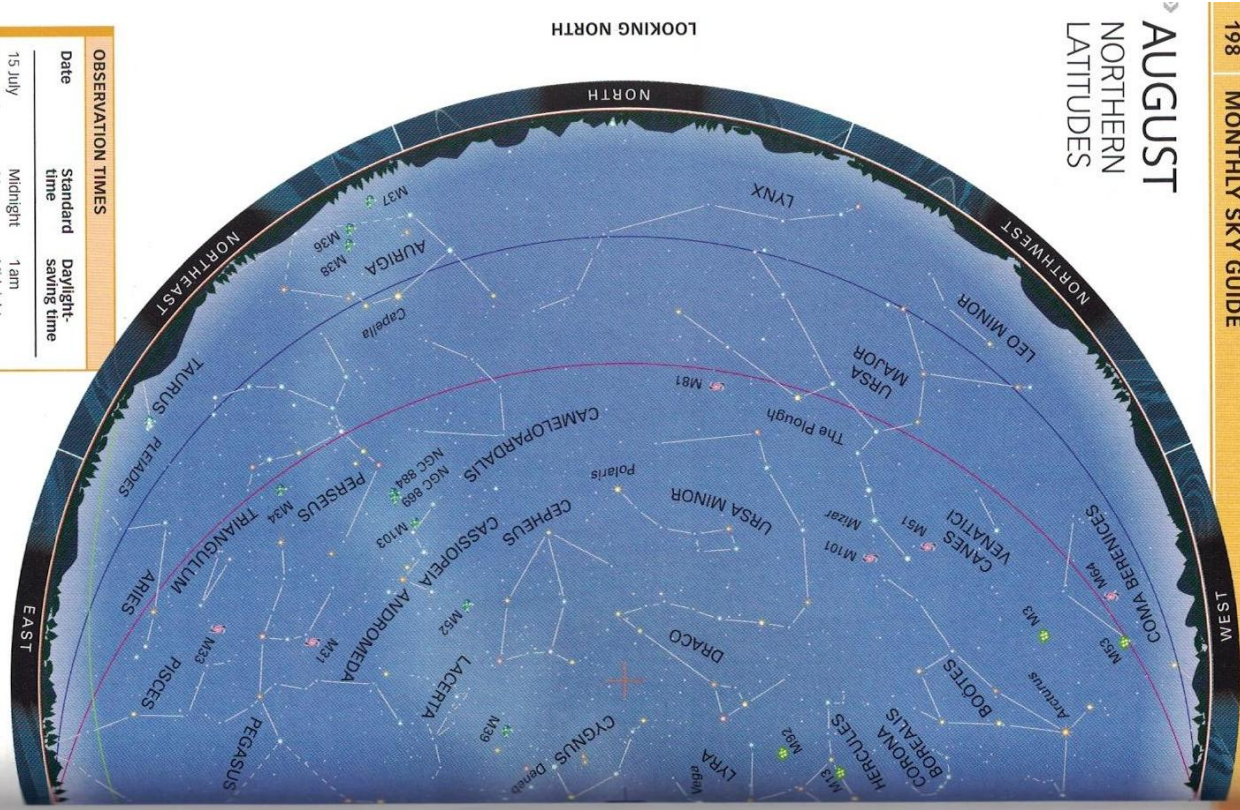

Astrolabio : Agosto

(Generalmente non ci sono trekking nel deserto ad Agosto)

AUGUST NORTHERN LATITUDES

OBSERVATION TIMES

Date	Standard time	Daylight-saving time
15 July	Midnight	1am
1 August	11pm	Midnight
15 August	10pm	11pm
1 September	9pm	10pm
15 September	8pm	9pm